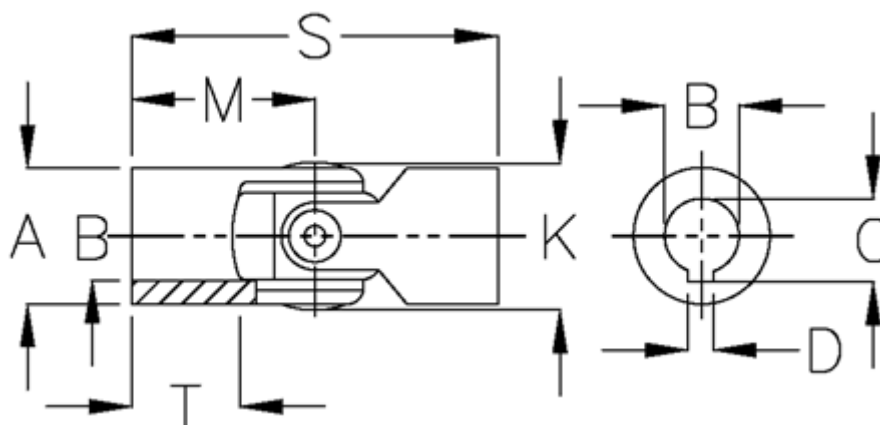

Varenummer: 07763413

Beskrivelse: Enkelt krydsled med glideleje, kort udg  
0.763.413

## Mål

A	= 63	T = 36
B H7	= 32	
C	= 35.3	
D	= 10	
K	= 65.0	
M	= 65.0	
MD max. Nm	= 450	
s	= 130	